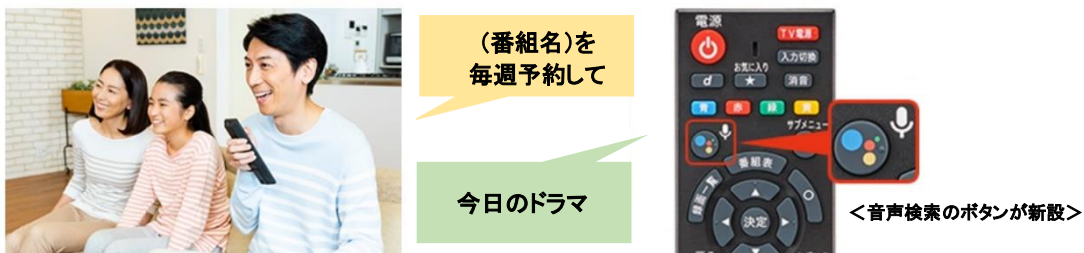

※1 YCV TV 単体での月額料金。お得なパックプランは WEB <https://www.catv-yokohama.ne.jp/catv/jcomlink/> をご確認ください

YCV は、ケーブルテレビなどのエンターテインメントから、生活を支えるインターネット・電力・ガスといったインフラまで、お客さまのライフスタイルに合わせた便利で快適なサービスをお届けしています。

今後も YCV は、「地域いきいき、暮らしわくわく」のローガンのもと、YCV サービスを強化させ、さらなるお客さま満足度の向上に努めてまいります。

「J:COM LINK」新登場！あなたのテレビライフがもっと自由に、もっとひろがる。

■幅広いコンテンツに出会える UX、快適な操作性

すべての機能に一元的にアクセスできる統合された独自の UI により、お客さまはスムーズにさまざまな機能をご利用いただけます。また、Google アシスタントとの連携による音声操作やレコメンド機能により、お客さまの視聴スタイルにあったコンテンツをおすすめすることで、幅広いコンテンツとの出会いをご提供します。音声操作は、チャンネルの選局や音量変更といった本体操作だけでなく、コンテンツの検索やアプリケーションの起動など、多くの操作を「(番組名)を毎週予約」「今日のドラマ」といった簡単で自然な表現で行えます。